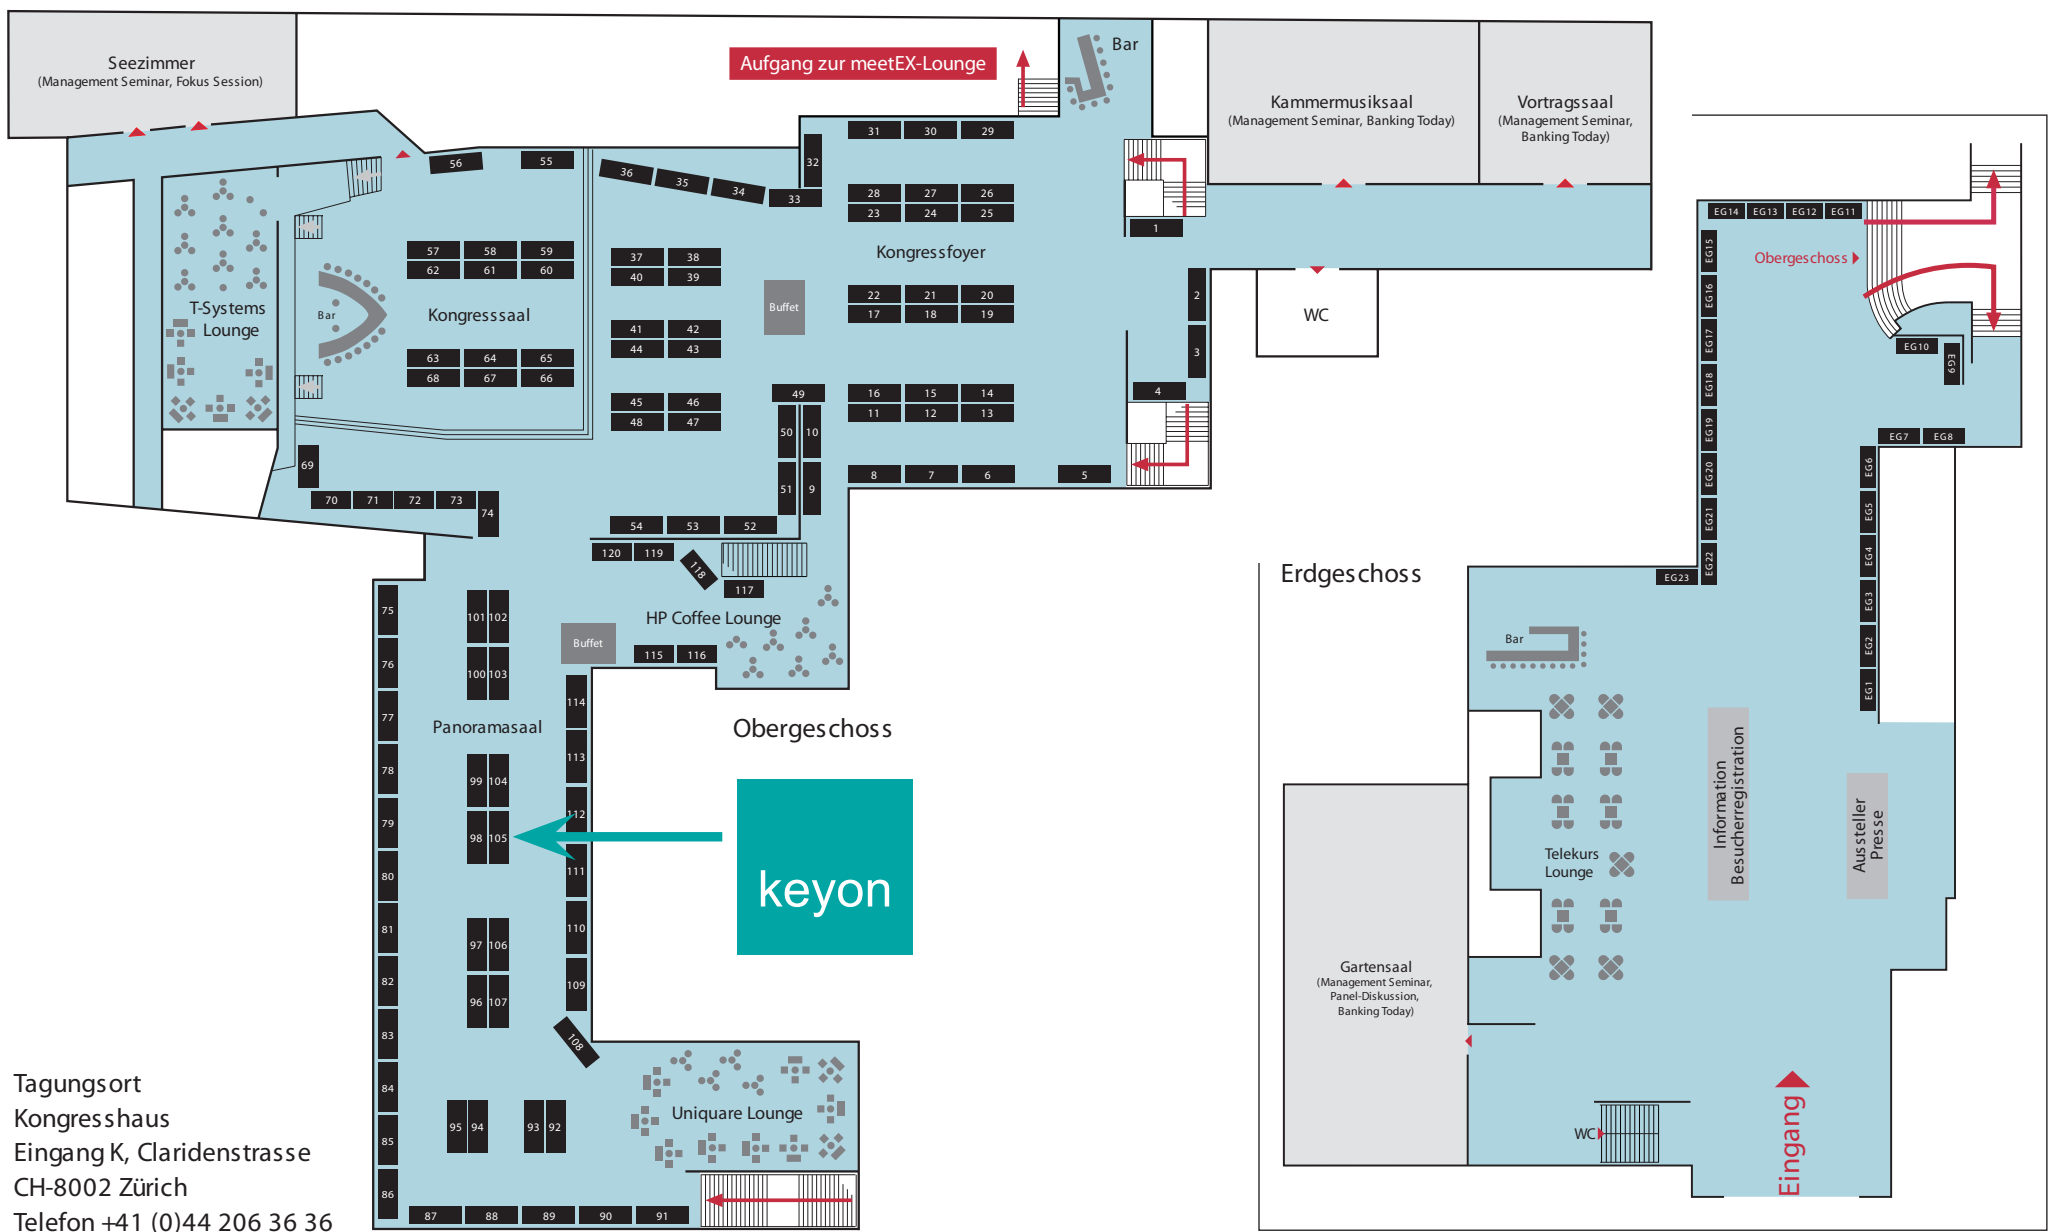

Ausstellungsplan

Tagungsort
 Kongresshaus
 Eingang K, Claridenstrasse
 CH-8002 Zürich
 Telefon +41 (0)44 206 36 36